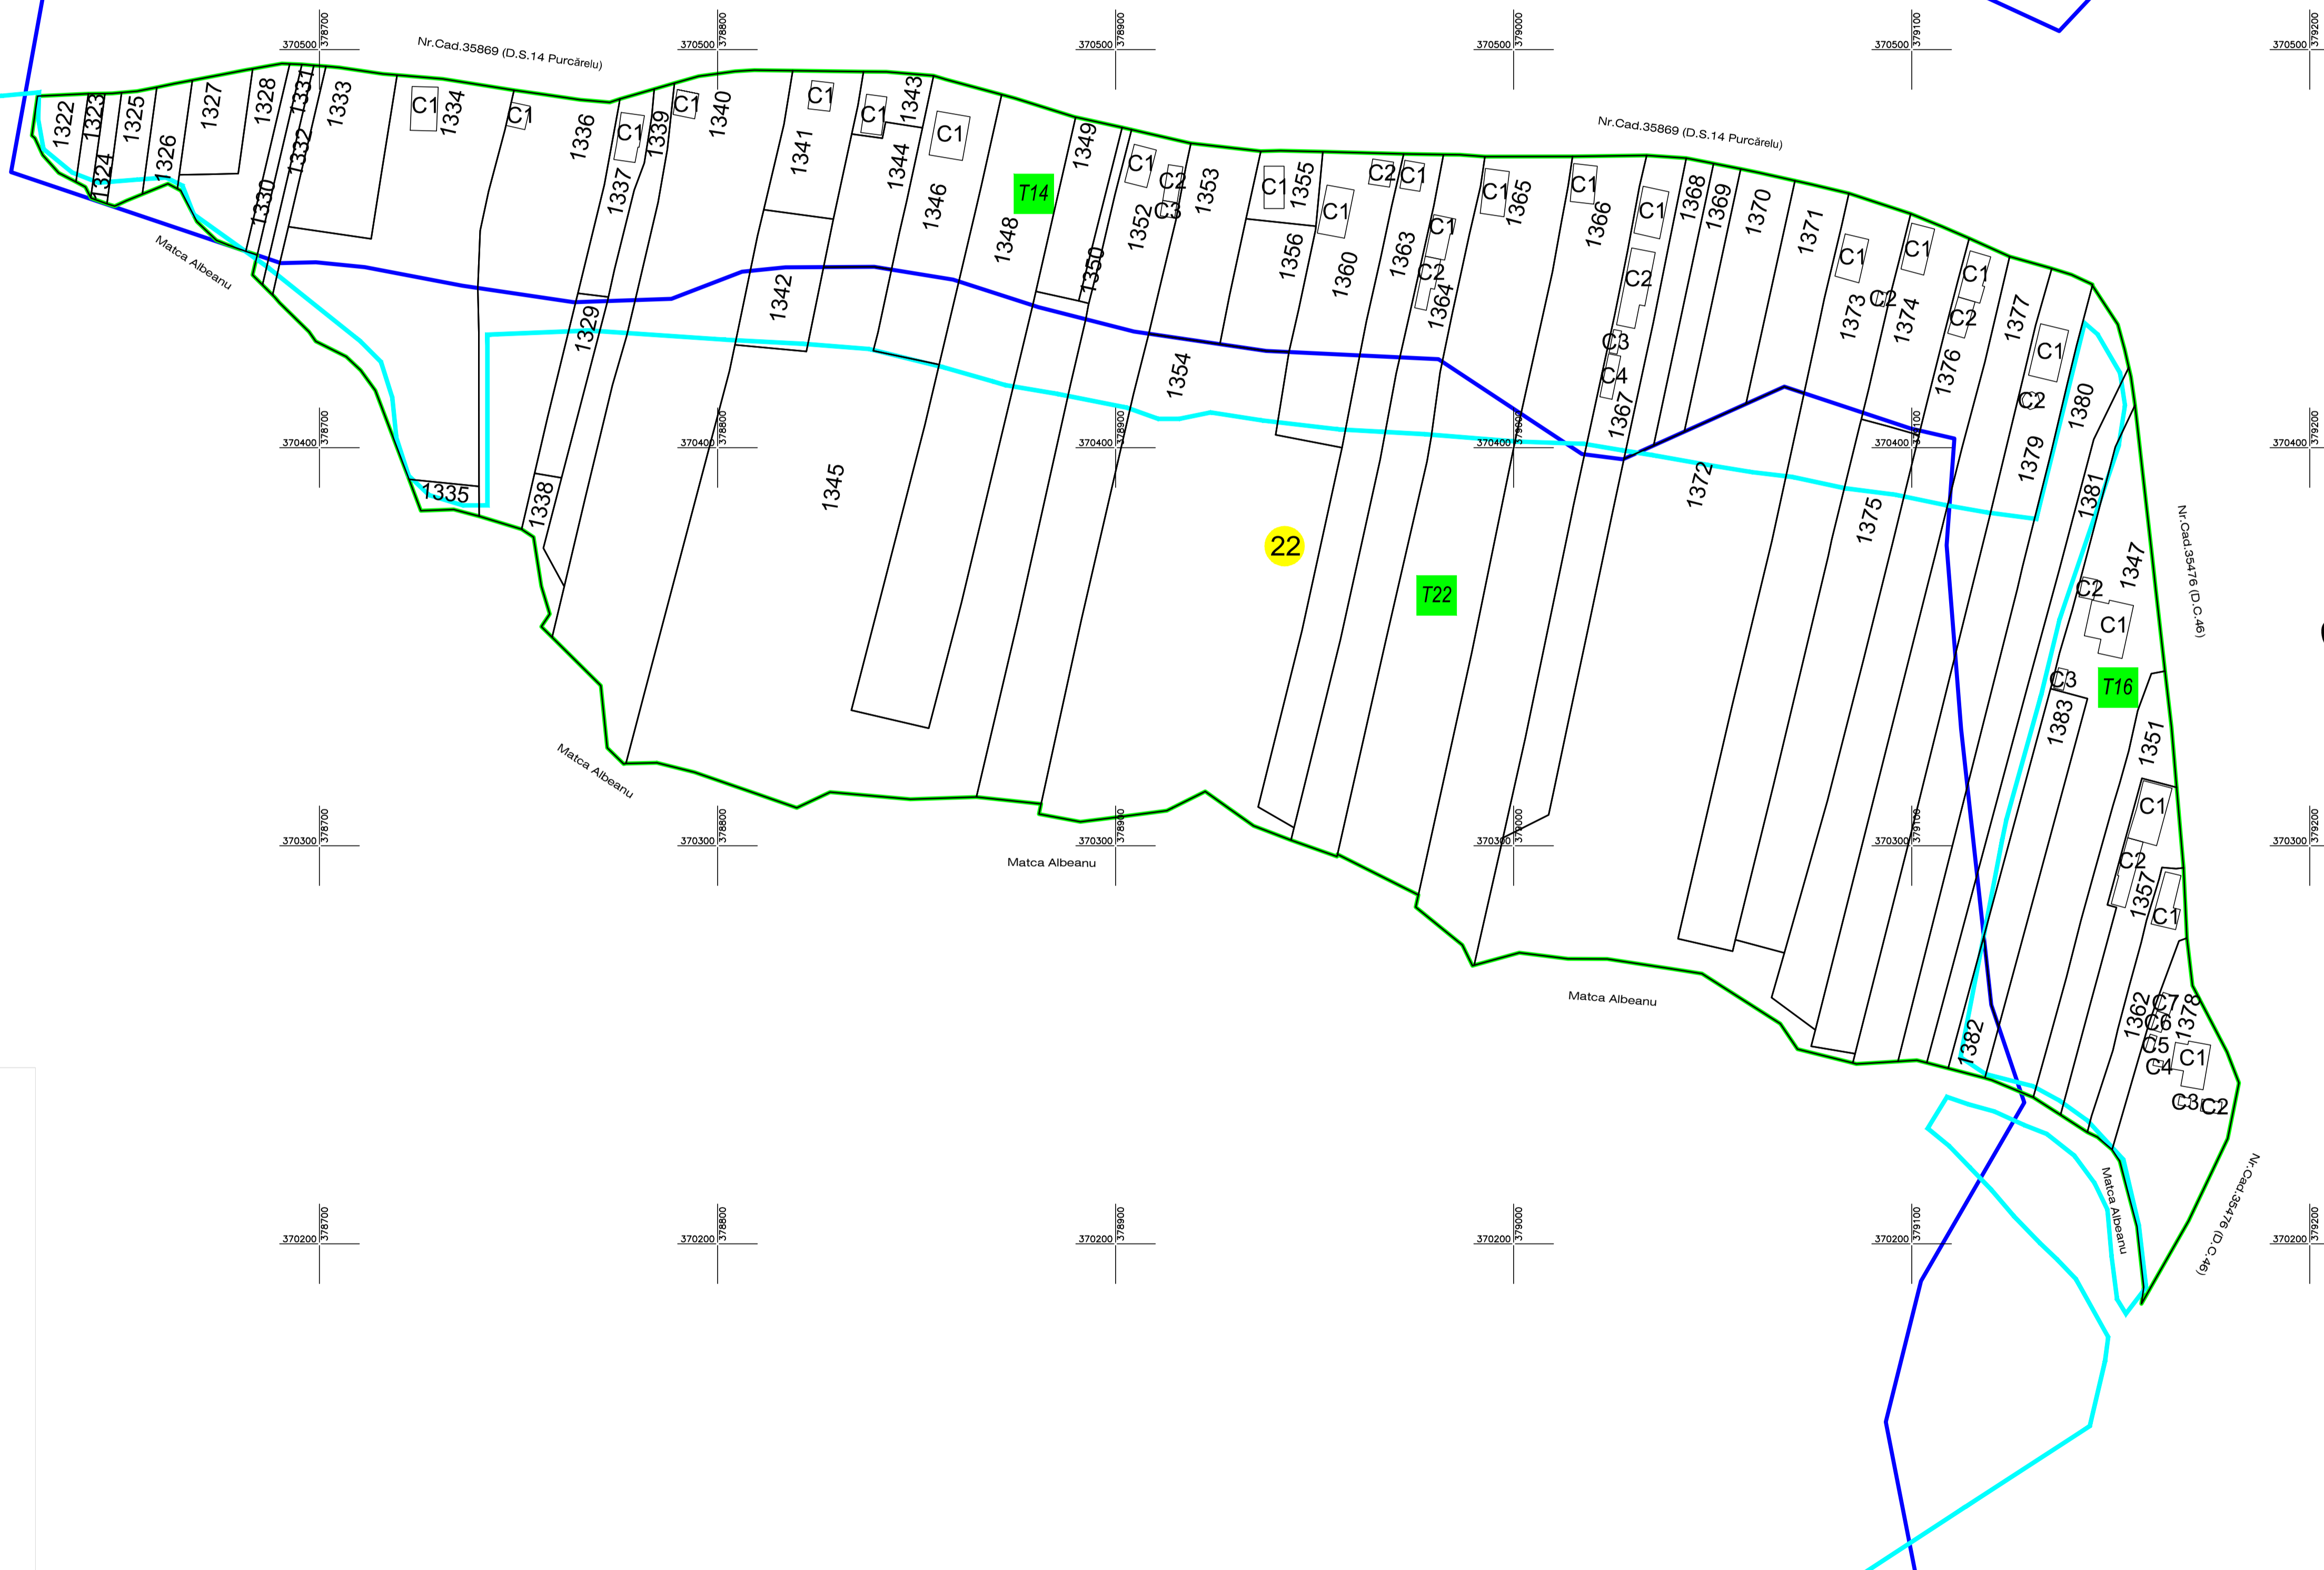

# PLAN CADASTRAL

Sistem de proiecție STEREO' 70  
Scara 1: 1000

UAT: SĂULEȘTI  
JUDEȚ GORJ  
Sectorul Cadastral: 22

## Sat Săulești

## Sat Săulești

- Legenda:**
- Limita intravilan;
  - Limita tarla;
  - Limita sector cadastral;
  - Limita constructii;
  - 22 - Numar sector cadastral;

Executant: CIA SURVEYING S.R.L. - Autorizatie clasa III ; Seria: RO-B-J ; Nr.: 2323/21.07.2022  
ing. Gruescu Cosmin-Nicolae - Autorizatie Categ. B ; Seria: RO-GJ-F ; Nr.:113/18.01.2017  
Semnatura si stampila: