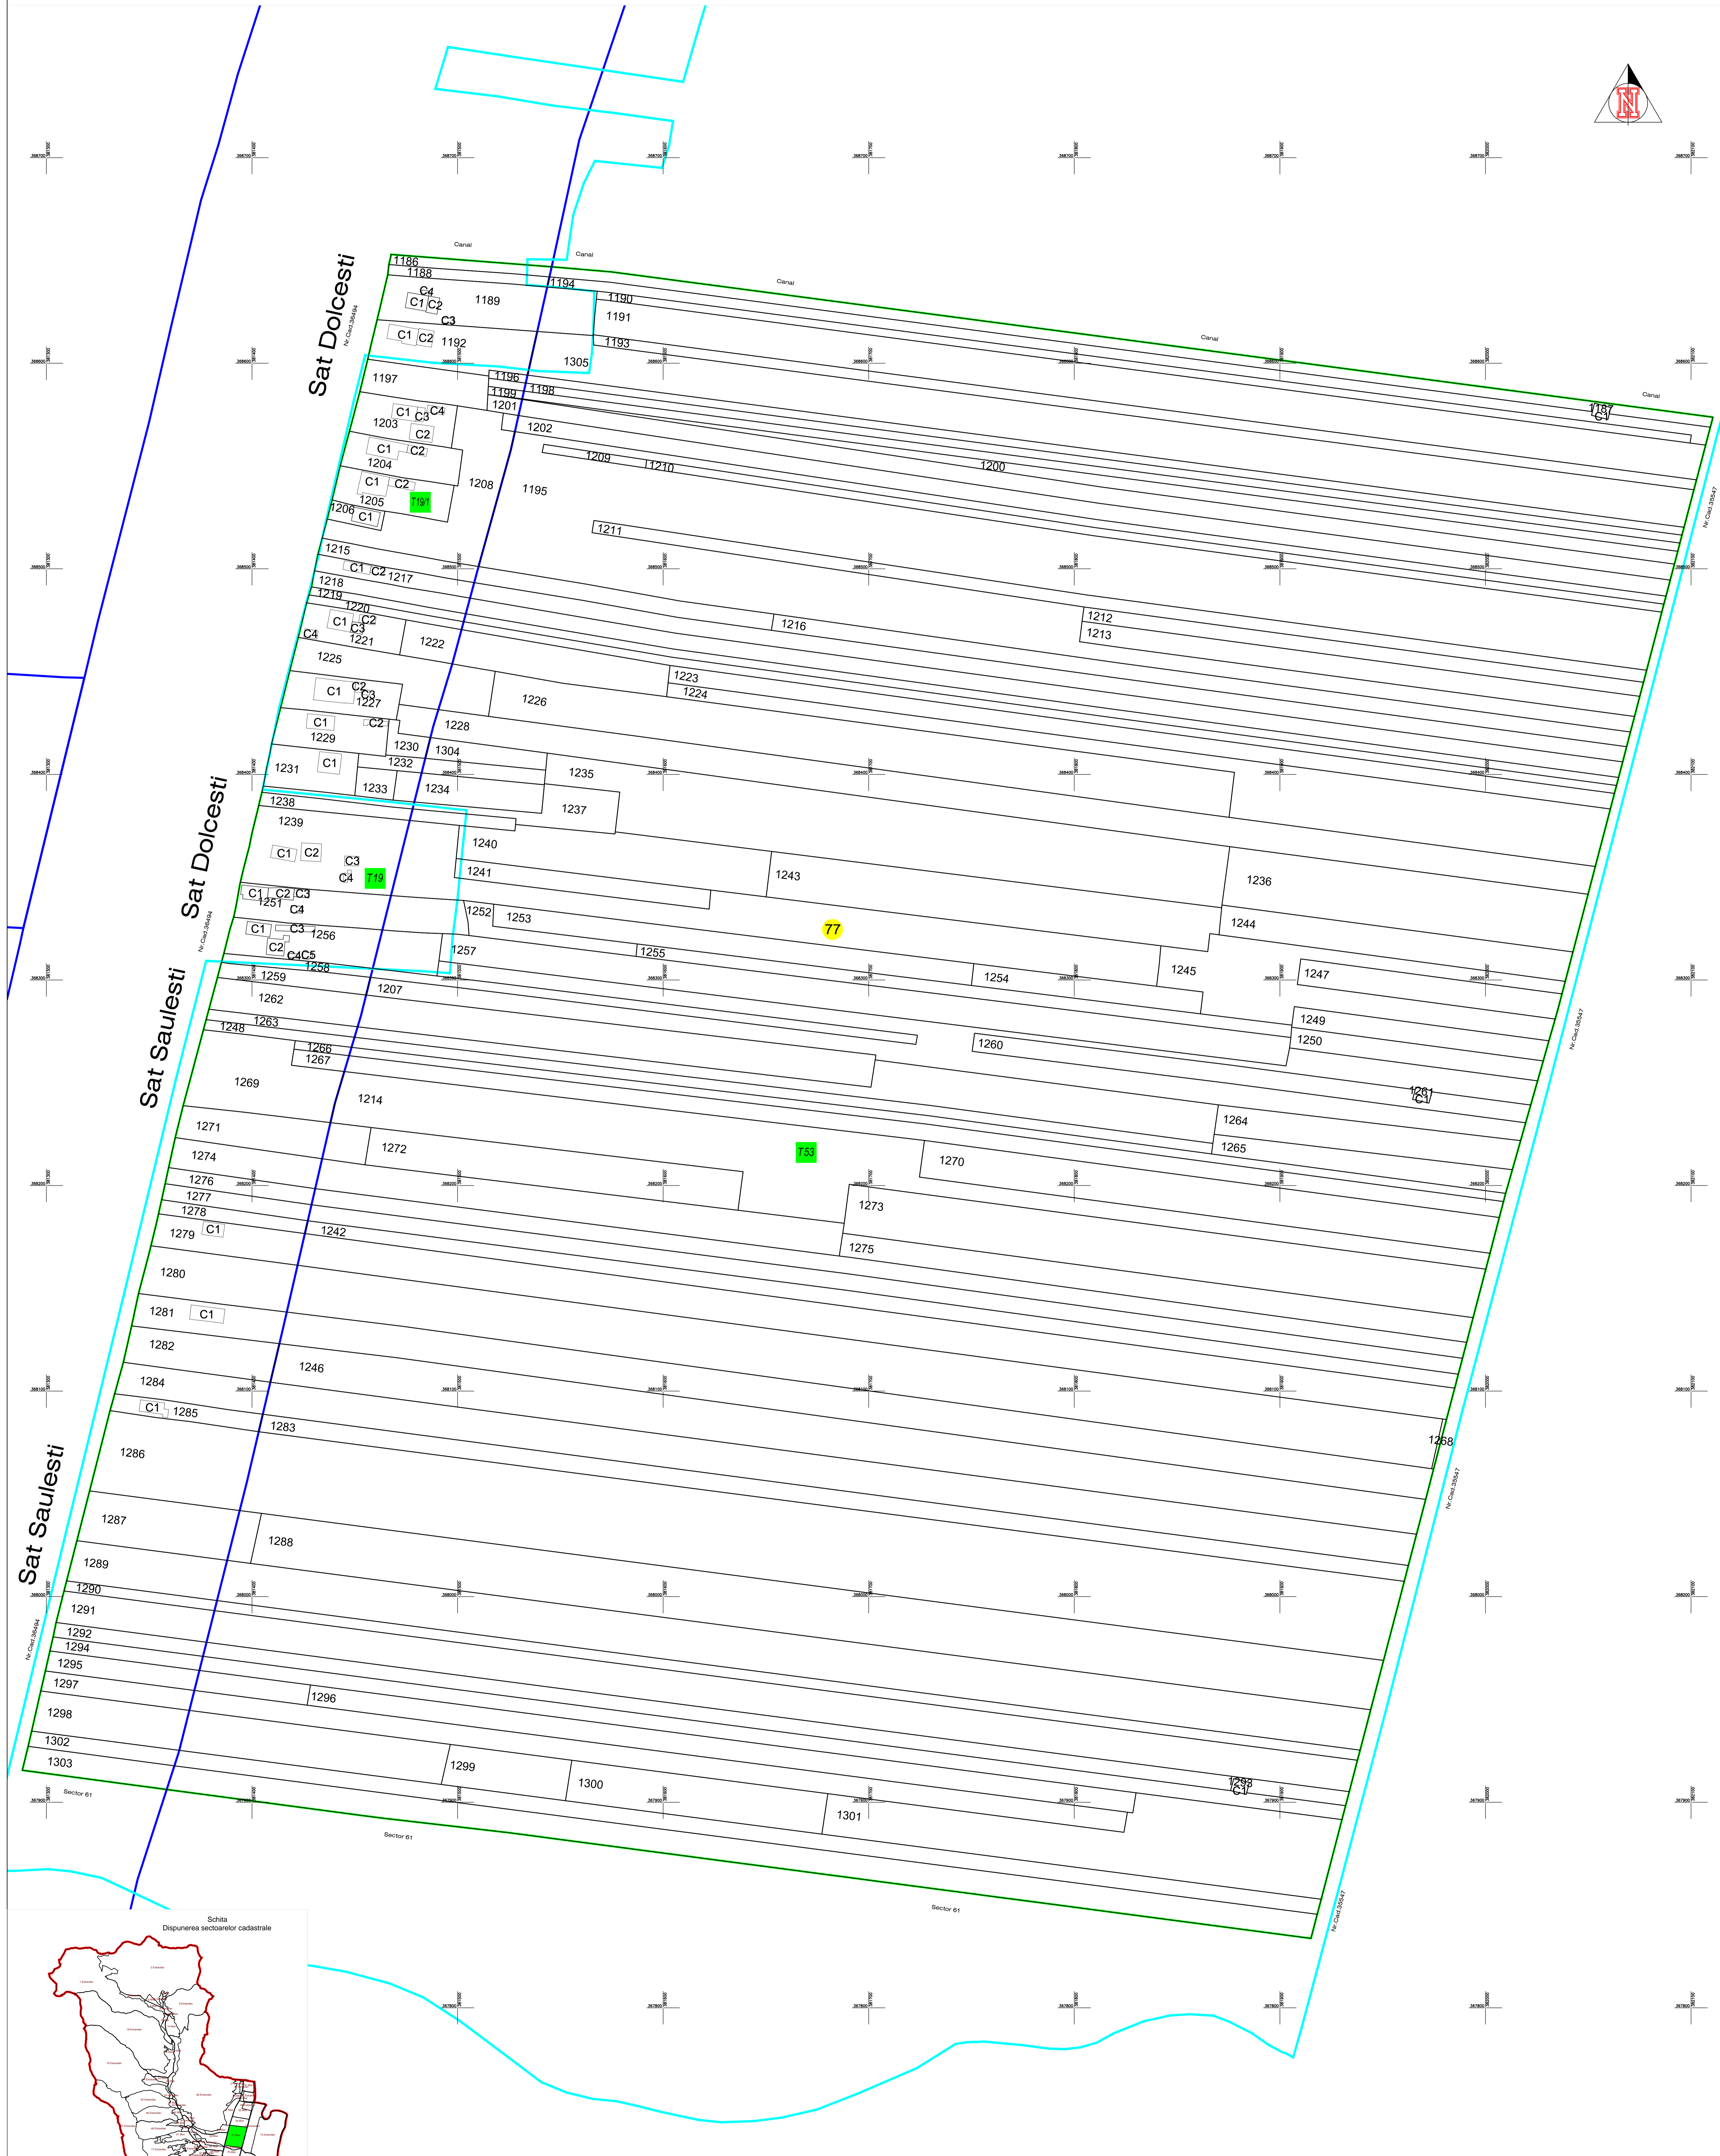

PLAN CADASTRAL
Sistem de proiectie STEREO' 70
Scara 1: 1000

UAT: SAULESTI
JUDET GORJ
Sectorul Cadastral: 77

Legenda:
- Limita intravilan;
- Limita tarla;
- Limita sector cadastral;
- Limita constructii;
- Numer sector cadastral:
77

Executat de CA SURVEYING S.R.L. - Autorizatie elasa H. Seria: RD-S-J. Nr.: 2023/21.07.2023
Ing. Sorinel Costin Nicolae - Autorizatie Categ. 8. Seria: RD-C-1. Nr.: 113/18.05.2017
Semnatura si stampila:
Data intocmirii: 20.04.2023
Planşa nr. 1
"tegru publicat"